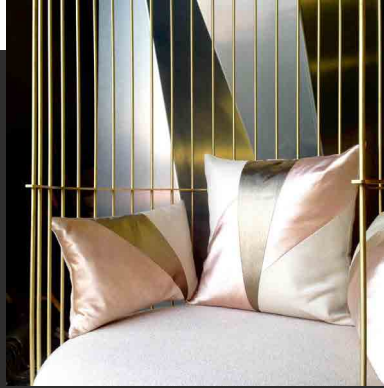

Siège Cage posé

Description

Le siège Cage est une création qui émerveille.

Adapté de la version à suspendre, le siège Cage à poser est rehaussé à hauteur d'assise. Il est en acier et habillé d'une assise tapissée.

Couleurs & finitions : laiton

Assise : tapisserie, textile

Conçu et fabriqué en France.

Dimensions

Diamètre : 80 cm

Hauteur totale : 175 cm

Poids : 80 Kg